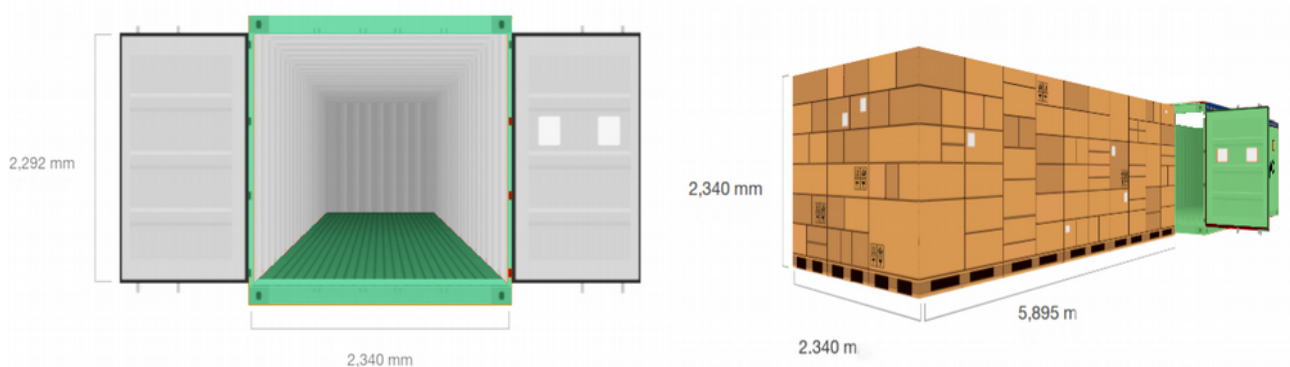

CONTAINER USO DEPOSITO E MAGAZZINO

Lo spazio in affitto per il tempo che ti serve.

IL CONTAINER E' ABBASTANZA GRANDE PER CONTENERE QUEL MOBILE CHE HAI IN MENTE? VERIFICA LE MISURE INTERNE DEL CONTAINER DI DEPOSITO RIPORTATE DI SEGUITO, POTRAI FARTI UN 'IDEA SU COME SISTEMARE TUTTE LE TUE COSE OTTIMIZZANDO LO SPAZIO.

LUNGHEZZA	5,89 metri
LARGHEZZA	2,34
ALTEZZA	2,34
ALTEZZA PORTA	2,29
METRI QUADRI	14
METRI CUBI	32

ATTENZIONE: POICHE' I CONTAINER SONO STATI PRODOTTI IN ANNI DIVERSI, LE MISURE POTREBBERO VARIARE DI QUALCHE CENTIMETRO RISPETTO LA TABELLA PERTANTO TI INVITIAMO A CONSIDERARE LE DIMENSIONI COME INDICAZIONI DI MASSIMA.